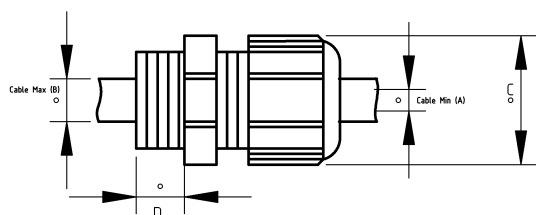

### Кабельный ввод латунный для экранированных кабелей

- материал : латунный
- стандарт : EN62444 UL514B
- Никелированная латунь
- EMC-экранирование
- Отличная устойчивость к атмосферным условиям, кислотам и маслам
- Оснащен уплотнением из термопластичной резины
- Поставляется вместе с латунной стопорной гайкой
- Имеет американский сертификат UL (E199260)

### Технические характеристики

Код продукта	Размер I	A	B	C	D	E	F	Вес нетто (кг/шт)	Количество в
T610207	PG7	3.00	6.50						
T610209	PG9	4.00	8.00					0,021	100.00
T610211	PG11	5.00	10.00					0,029	100.00
T610213	PG13.5	6.00	12.00					0,031	80.00
T610216	PG16	10.00	14.00					0,038	100.00
T610221	PG21	13.00	18.00					0,069	50.00
T610229	PG29	18.00	25.00					0,138	25.00
T610236	PG36	22.00	32.00					0,257	20.00
T610242	PG42	30.00	38.00					0,295	20.00
T610248	PG48	34.00	44.00					0,397	5.00
T610403	M12x1.5	3.00	6.50					0,015	150.00
T610404	M16x1.5	4.00	8.00					0,023	100.00
T610406	M20x1.5	6.00	12.00					0,033	80.00
T610410	M25x1.5	10.00	14.00					0,056	50.00
T610411	M25x1.5	13.00	18.00					0,070	30.00
T610413	M32x1.5	13.00	18.00					0,098	30.00
T610418	M40x1.5	18.00	25.00					0,157	16.00

T610422	M50x1.5	22.00	32.00					0,292	6.00
T610434	M63x1.5	34.00	44.00					0,424	3.00
T610445	M72x1.5	45.00	55.00						4.00
T610449	M75x1.5	50.00	63.00					0,937	2.00
T610450	M80x1.5	50.00	63.00					0,945	4.00
T610460	M90x1.5	60.00	70.00					1,368	2.00
T610813	NPT 3/8"	5.00	10.00						
T610816	NPT 1/2"	6.00	12.00						
T610821	NPT 3/4"	13.00	18.00					0,060	60.00
T610826	NPT 1"	18.00	25.00						