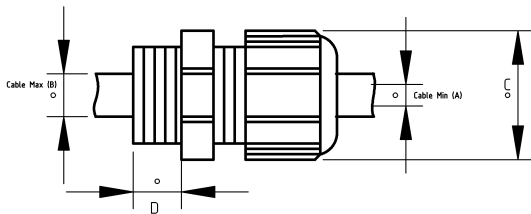

Кабельный ввод пластиковый с защитой кабеля, серый

- материал : полиамид 6
- стандарт : EN62444 UL514B
- цвет : 7001
- полиамид PA6 V2

Технические характеристики

IP68	-20 C	+100 C
------	-------	--------

Код продукта	Размер I	A	B	C	D	E	F	Вес нетто (кг/шт)	Количество в
T117207	PG7	3.00	6.50		8.00			0,006	200.00
T117209	PG9	4.00	8.00		8.00			0,010	100.00
T117211	PG11	5.00	10.00		8.00			0,015	60.00
T117213	PG13.5	6.00	12.00		10.00			0,020	50.00
T117216	PG16	10.00	14.00		10.00			0,025	40.00
T117221	PG21	13.00	18.00		11.00			0,048	20.00
T117412	M12x1.5	3.00	6.50						
T117416	M16x1.5	5.00	10.00						
T117420	M20x1.5	6.00	12.00						
T117425	M25x1.5	13.00	18.00						