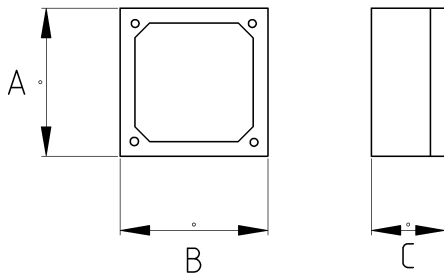

Коробка монтажная металлическая круглая

- материал : алюминий

Технические характеристики

Код продукта	Размер I	A	B	C	D	E	F	Вес нетто (кг/шт)	Количество в
N265516	1/2"	100.00	100.00	42.00				0,248	6.00
N265521	3/4"	100.00	100.00	42.00				0,248	6.00