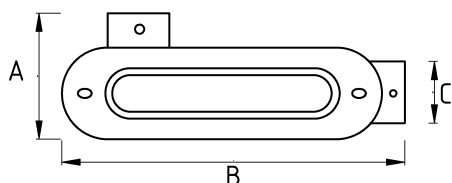

## коробка для кабельных линий в металлорукаве

- материал : алюминий
- Литой алюминиевый корпус
- Алюминиевая крышка на резьбе
- Корпус с электростатическим порошковым покрытием
- Кондулет с левым поворотом (тип LL)
- Оснащен уплотнением для защиты от жидкости
- Имеет резьбовые входные отверстия в соответствии с диаметрами
- Внешний тип, устойчив к атмосферным условиям
- Подходит для использования с трубами IMC / RSC
- Обеспечивает легкую протяжку кабеля
- Сертифицировано по американскому стандарту UL
- Цвет: серый

### Технические характеристики

IP65

Код продукта	Размер I	A	B	C	D	E	F	Вес нетто (kg/шт)	Количество в
N270616	1/2"	51.00	109.00	27.00				0,137	12.00
N270621	3/4"	59.00	129.00	34.50				0,208	10.00
N270626	1"	60.40	150.00	41.50				0,285	6.00
N270635	1 1/4"	89.00	200.00	50.50				0,541	3.00
N270640	1 1/2"	85.00	200.00	55.50				0,543	18.00
N270652	2"							1,031	8.00
N270663	2 1/2"								
N270678	3"								
N270702	4"								