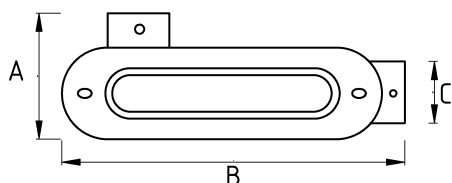

коробка для кабельных линий в металлорукаве

- материал : алюминий
- Литой алюминиевый корпус
- Алюминиевая крышка на резьбе
- Корпус с электростатическим порошковым покрытием
- Кондулет с задним поворотом (тип LB)
- Оснащен уплотнением для защиты от жидкости
- Имеет резьбовые входные отверстия в соответствии с диаметрами
- Внешний тип, устойчив к атмосферным условиям
- Подходит для использования с трубами IMC / RSC
- Обеспечивает легкую протяжку кабеля
- Дополнительно нарезка резьбы невозможна
- Сертифицировано по американскому стандарту UL
- Цвет: серый

Технические характеристики

IP65

| Код продукта | Размер I | A | B | C | D | E | F | Вес нетто (кг/шт) | Количество в |
|--------------|----------|--------|--------|--------|---|---|---|-------------------|--------------|
| N278616 | 1/2" | 56.50 | 110.00 | 26.50 | | | | 0,122 | 20.00 |
| N278621 | 3/4" | 62.00 | 130.00 | 33.00 | | | | 0,202 | 10.00 |
| N278626 | 1" | 72.00 | 150.00 | 40.00 | | | | 0,224 | 8.00 |
| N278635 | 1 1/4" | 92.00 | 200.00 | 49.00 | | | | 0,486 | 6.00 |
| N278640 | 1 1/2" | 92.00 | 200.00 | 56.00 | | | | 0,495 | 3.00 |
| N278652 | 2" | | | | | | | 0,996 | 8.00 |
| N278663 | 2 1/2" | | | | | | | | |
| N278678 | 3" | 146.00 | 320.00 | 101.00 | | | | 2,305 | 2.00 |
| N278702 | 4" | | | | | | | | |