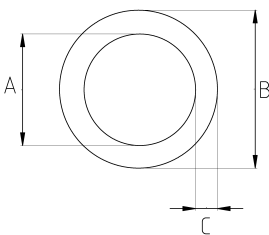

Металлорукав В Пвх Изоляции Черный

- материал : электро цинкование
- цвет : 9005

Технические характеристики

IP57	-10 C	+70 C
------	-------	-------

Код продукта	Размер I	A	B	C	D	E	F	Вес нетто (kg/м)	Количество в
BF010	1/4"	10.00	14.00	2.20				0,086	50.00
BF011		11.00	15.00	2.30				0,089	50.00
BF013	3/8"	12.50	16.00	2.00				0,105	50.00
BF014		14.00	17.50	2.00					50.00
BF016	1/2"	16.00	19.50	2.20				0,124	50.00
BF018		18.00	22.00	2.40				0,127	50.00
BF021	3/4"	21.00	25.50	2.50				0,161	50.00
BF026	1"	26.00	29.60	2.80				0,216	25.00
BF035	1 1/4"	35.00	40.30	2.75				0,288	25.00
BF040	1 1/2"	40.00	44.00	2.90				0,505	25.00
BF052	2"	50.00	55.00	3.00				0,565	25.00
BF063	2 1/2"	62.50	69.40	3.70				0,682	25.00
BF078	3"	78.00	87.00	4.50				0,837	15.00
BF102	4"	102.00	110.00	4.50				1,641	10.00