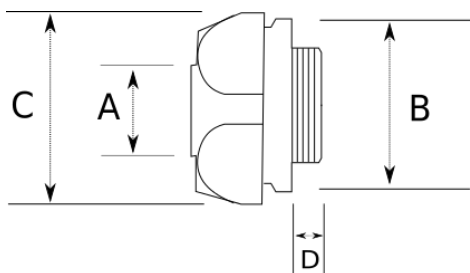

### Технические характеристики

IP65	-45 C	+105 C
------	-------	--------

Код продукта	Размер I	A	B	C	D	E	F	Вес нетто (кг/шт)	Количество в
L603210	PG9	10.00	20.00	22.00				0,038	100.00
L603212	PG11	12.50	24.00	26.00				0,053	80.00
L603213	PG13.5	12.50	24.00	26.00				0,063	60.00
L603215	PG13.5	16.00	28.00	30.00				0,077	50.00
L603216	PG16	16.00	28.00	30.00				0,080	60.00
L603221	PG21	21.00	34.00	35.00	11.50			0,110	40.00
L603226	PG29	26.00	42.00	45.00				0,196	15.00
L603235	PG36	35.00		54.00					
L603240	PG42	40.00		61.50					
L603252	PG48	52.00		76.00					
L603410	M16x1.5	10.00	20.00	22.00				0,042	100.00
L603412	M16x1.5	12.50	24.00	26.00				0,055	80.00
L603413	M20x1.5	12.50	24.00	26.00					
L603416	M20x1.5	16.00	28.00	30.00				0,080	50.00
L603421	M25x1.5	21.00	34.00	35.00				0,097	25.00
L603425	M25x1.5	26.00							20.00
L603426	M32x1.5	26.00	42.00	45.00				0,204	20.00

L603435	M40x1.5	35.00		54.00					
L603440	M50x1.5	40.00		61.50			0,409		6.00
L603452	M63x1.5	52.00		76.00					
L603610	1/4"	10.00	20.00	22.00					
L603612	3/8"	12.50	24.00	26.00			0,062		60.00
L603613	1/2"	12.50	24.00	26.00			0,064		60.00
L603616	1/2"	16.00	28.00	30.00			0,076		40.00
L603621	3/4"	21.00	34.00	35.00			0,114		40.00
L603626	1"	26.00	42.00	45.00			0,197		20.00
L603635	1 1/4"	35.00		54.00					
L603640	1 1/2"	40.00		61.50			0,385		10.00
L603652	2"	52.00		76.00			0,651		6.00
L603663	2 1/2"	63.00							
L603813	NPT 3/8"	12.50	24.00	26.00					
L603816	NPT 1/2"	16.00	28.00	30.00					
L603821	NPT 3/4"	21.00	34.00	35.00					
L603826	NPT 1"	26.00	42.00	45.00					
L603835	NPT 1 1/4"	35.00		54.00					
L603840	NPT 1 1/2"	40.00		61.50					
L603852	NPT 2"	52.00		76.00					
L603863	NPT 2 1/2"	63.00							
L603878	NPT 3"	78.00							
L603902	NPT 4"	102.00							