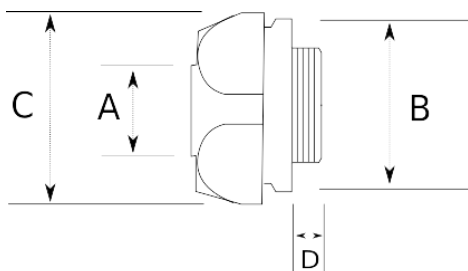

Муфта вводная латунная поворотная для металлорукава

- материал : латунный
- никелированная латунь
- без контрагайки

Технические характеристики

IP65	-45 C	+105 C
------	-------	--------

Код продукта	Размер I	A	B	C	D	E	F	Вес нетто (кг/шт)	Количество в
L603210	PG9	10.00	20.00	22.00				0,038	100.00
L603212	PG11	12.50	24.00	26.00				0,053	80.00
L603213	PG13.5	12.50	24.00	26.00				0,063	60.00
L603215	PG13.5	16.00	28.00	30.00				0,077	50.00
L603216	PG16	16.00	28.00	30.00				0,080	60.00
L603221	PG21	21.00	34.00	35.00	11.50			0,110	40.00
L603226	PG29	26.00	42.00	45.00				0,196	15.00
L603235	PG36	35.00		54.00					
L603240	PG42	40.00		61.50					
L603252	PG48	52.00		76.00					
L603410	M16x1.5	10.00	20.00	22.00				0,042	100.00
L603412	M16x1.5	12.50	24.00	26.00				0,055	80.00
L603413	M20x1.5	12.50	24.00	26.00					
L603416	M20x1.5	16.00	28.00	30.00				0,080	50.00
L603421	M25x1.5	21.00	34.00	35.00				0,097	25.00
L603425	M25x1.5	26.00							20.00
L603426	M32x1.5	26.00	42.00	45.00				0,204	20.00

L603435	M40x1.5	35.00		54.00					
L603440	M50x1.5	40.00		61.50			0,409		6.00
L603452	M63x1.5	52.00		76.00					
L603610	1/4"	10.00	20.00	22.00					
L603612	3/8"	12.50	24.00	26.00			0,062		60.00
L603613	1/2"	12.50	24.00	26.00			0,064		60.00
L603616	1/2"	16.00	28.00	30.00			0,076		40.00
L603621	3/4"	21.00	34.00	35.00			0,114		40.00
L603626	1"	26.00	42.00	45.00			0,197		20.00
L603635	1 1/4"	35.00		54.00					
L603640	1 1/2"	40.00		61.50			0,385		10.00
L603652	2"	52.00		76.00			0,651		6.00
L603663	2 1/2"	63.00							
L603813	NPT 3/8"	12.50	24.00	26.00					
L603816	NPT 1/2"	16.00	28.00	30.00					
L603821	NPT 3/4"	21.00	34.00	35.00					
L603826	NPT 1"	26.00	42.00	45.00					
L603835	NPT 1 1/4"	35.00		54.00					
L603840	NPT 1 1/2"	40.00		61.50					
L603852	NPT 2"	52.00		76.00					
L603863	NPT 2 1/2"	63.00							
L603878	NPT 3"	78.00							
L603902	NPT 4"	102.00							