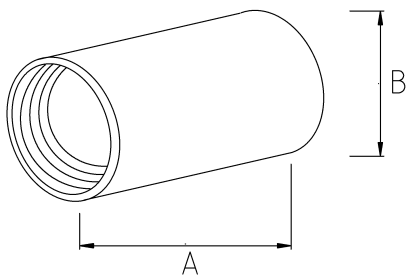

## МУФТА ЦИНКОВАЯ ДЛЯ МЕТАЛЛУКАВА

- материал : замак

### Технические характеристики

IP65	-25 C	+70 C
------	-------	-------

Код продукта	Размер I	A	B	C	D	E	F	Вес нетто (кг/шт)	Количество в
L350616	1/2"	16.00							
L350621	3/4"	21.00							
L350626	1"	26.00							
L350635	1 1/4"	35.00							
L350640	1 1/2"	40.00							
L350652	2"	52.00							
L350663	2 1/2"	63.00						0,831	2.00
L350678	3"	78.00							
L350702	4"	102.00							