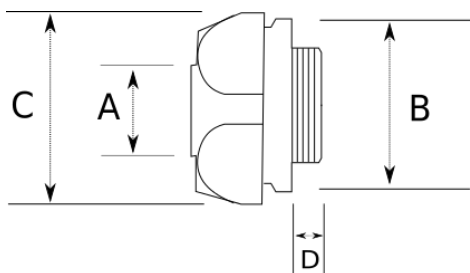

Муфта вводная для гофрированных труб серая

- материал : полиамид 6

Технические характеристики

IP55	-45 C	+105 C
------	-------	--------

Код продукта	Размер I	A	B	C	D	E	F	Вес нетто (кг/шт)	Количество в
F107207	PG7	7.00						0,006	200.00
F107209	PG7	8.50						0,006	100.00
F107210	PG9	10.00						0,007	100.00
F107212	PG11	12.00						0,008	100.00
F107214	PG13.5	14.00						0,008	100.00
F107217	PG16	17.00						0,010	50.00
F107223	PG21	23.00						0,016	40.00
F107229	PG29	29.00						0,027	25.00
F107236	PG36	36.00						0,054	12.00
F107248	PG48	48.00						0,072	8.00
F107412	M16x1.5	12.00						0,006	100.00
F107417	M20x1.5	17.00							
F107423	M25x1.5	23.00						0,017	40.00
F107429	M32x1.5	29.00							