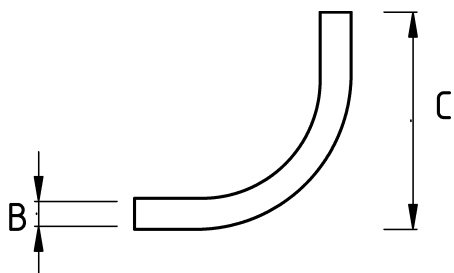

Муфта Вводная Из Нержавеющей Стали 45° Для Металлорукава

- материал : нержавеющая сталь
- стандарт : EN60423 UL-514B
- Stainless steel core (316L)
- 45 degree male connector for stainless steel conduits

Технические характеристики

| | | |
|------|-------|--------|
| IP65 | -45 C | +105 C |
|------|-------|--------|

| Код продукта | Размер I | A | B | C | D | E | F | Вес нетто (кг/шт) | Количество в |
|--------------|------------|-------|---|---|---|---|---|-------------------|--------------|
| S746413 | M20x1.5 | 12.50 | | | | | | | |
| S746416 | M20x1.5 | 16.00 | | | | | | | |
| S746421 | M25x1.5 | 21.00 | | | | | | | |
| S746426 | M32x1.5 | 26.00 | | | | | | | |
| S746435 | M40x1.5 | 35.00 | | | | | | | |
| S746440 | M50x1.5 | 40.00 | | | | | | | |
| S746452 | M63x1.5 | 52.00 | | | | | | | |
| S746816 | NPT 1/2" | 16.00 | | | | | | | |
| S746821 | NPT 3/4" | 21.00 | | | | | | | |
| S746826 | NPT 1" | 26.00 | | | | | | | |
| S746835 | NPT 1 1/4" | 35.00 | | | | | | | |
| S746840 | NPT 1 1/2" | 40.00 | | | | | | | |
| S746852 | NPT 2" | 52.00 | | | | | | | |