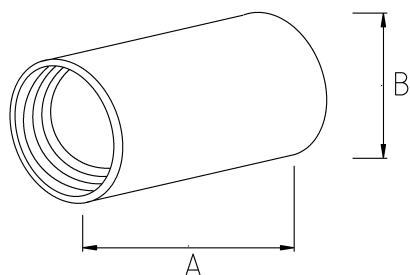

Муфта соединительная для металлорукава рукав-рукав

- материал : замак

Технические характеристики

Код продукта	Размер I	A	B	C	D	E	F	Вес нетто (kg/шт)	Количество в
B356016	1/2"	16.00						0,020	100.00
B356021	3/4"	21.00						0,032	80.00
B356026	1"	26.00						0,060	50.00
B356035	1 1/4"	35.00						0,101	20.00
B356040	1 1/2"	40.00						0,146	16.00
B356052	2"	52.00						0,302	6.00