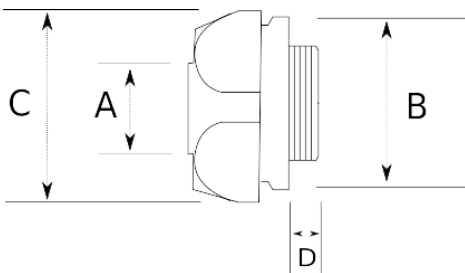

## Адаптер цанговый труба-рукав

- материал : замак

### Технические характеристики

Код продукта	Размер I	A	B	C	D	E	F	Вес нетто (кг/шт)	Количество в
R346016	1/2"	16.00	29.00	30.15	12.00			0,054	80.00
R346021	3/4"	21.00	36.00	38.00	13.60			0,080	40.00
R346026	1"	26.00	41.00	43.15	14.60			0,111	30.00
R346035	1 1/4"	35.00	50.50	56.30	17.60			0,146	20.00
R346040	1 1/2"	40.00	57.20	59.75	19.00			0,219	16.00
R346052	2"	52.00	77.30	70.40	23.00			0,354	8.00
R346063	2 1/2"	63.00							
R346078	3"	78.00							
R346102	4"	102.00							