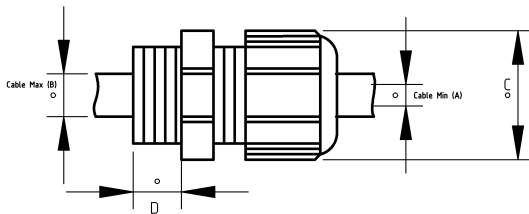

взрывозащищённый кабельный ввод из полиамида

- Ракор из полиамида EX (E class)
- Подходит для использования с неэкранированными кабелями
- Обладает превосходной устойчивостью к атмосферным воздействиям, кислотам и маслам
- Изготовлен из материала, не распространяющего пламя и не содержащего галогенов
- При пожаре не выделяет токсичных газов
- С уплотнением из термопластичной резины
- Зажимная гайка T1400 в комплект не входит
- Цвет: черный
- CE 0722 Ex 2GD Ex eb IIC Gb Ex tb IIIC Db

IP68	-40 C	+80 C
------	-------	-------

Технические характеристики

Код продукта	Размер I	A	B	C	D	E	Вес нетто (кг/шт)	Количество в
V100203	PG7	3.00	6.50				0,004	300.00
V100204	PG9	4.00	8.00				0,006	200.00
V100205	PG11	5.00	10.00	22.00	8.00		0,009	100.00
V100206	PG13.5	6.00	12.00	24.00	10.00		0,011	100.00
V100210	PG16	10.00	14.00	27.00	10.00		0,013	100.00
V100213	PG21	13.00	18.00	33.00	10.00		0,021	50.00
V100218	PG29	18.00	25.00	42.00	15.00		0,036	30.00
V100222	PG36	22.00	32.00	53.00	18.00		0,068	16.00
V100230	PG42	30.00	38.00	60.00	18.00		0,083	10.00
V100234	PG48	34.00	44.00	65.00	18.00		0,096	8.00
V100404	M12x1.5	4.00	6.00	15.00	10.00		0,004	300.00
V100405	M16x1.5	5.00	8.00	19.00	10.00		0,009	200.00
V100406	M20x1.5	6.00	12.00	24.00	10.00		0,010	100.00
V100410	M20x1.5	10.00	14.00	27.00	10.00		0,013	100.00
V100412	M25x1.5	10.00	14.00	27.00	10.00		0,014	80.00
V100413	M25x1.5	13.00	18.00	33.00	10.00		0,018	60.00
V100418	M32x1.5	18.00	25.00	42.00	15.00		0,039	30.00

"Your Conduit Partner"

V100422	M40x1.5	22.00	32.00	53.00	18.00		0,076	10.00
V100430	M50x1.5	30.00	38.00	60.00	18.00		0,092	10.00
V100434	M63x1.5	34.00	44.00	65.00	18.00		0,100	8.00
V100806	NPT 1/2"	6.00	12.00	24.00	15.00			
V100813	NPT 3/4"	13.00	18.00	33.00	15.00		0,025	50.00
V100818	NPT 1"	18.00	25.00	42.00	18.00			