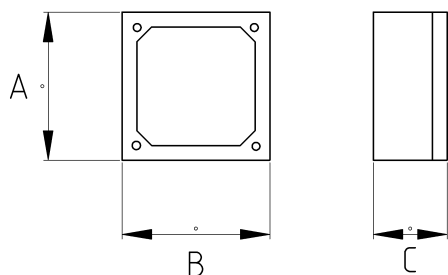

Водонепроницаемая распределительная коробка из алюминиевого сплава

- Литой алюминиевый корпус
- Алюминиевая крышка
- Уплотнение предотвращает утечку жидкости
- Подходит для использования в местах с риском ударов
- Внешний тип, не подвержен воздействию погодных условий
- Для достижения наилучшего результата рекомендуется использовать ввод с степенью защиты IP68
- Цвет: серый

IP67

Технические характеристики

Код продукта	Размер l	A	B	C	D	E	Вес нетто (kg/шт)	Количество в
N257030		72.00	72.00	57.00				
N257038		80.00	80.00	60.00			0,302	6.00
N257046		72.00	112.00	57.00				
N257073		100.00	100.00	73.00				
N257080		100.00	100.00	80.00			0,474	4.00
N257090		100.00	100.00	90.00			0,481	4.00
N257095		100.00	130.00	73.00				
N257104		100.00	130.00	80.00			0,532	2.00
N257128		100.00	160.00	80.00				
N257152		130.00	130.00	90.00				
N257222		130.00	190.00	90.00			0,951	8.00
N257230		160.00	160.00	90.00				
N257238		120.00	220.00	90.00				
N257269		130.00	230.00	90.00				
N257290		170.00	190.00	90.00				
N257427		190.00	250.00	90.00				
N257599		190.00	350.00	90.00				