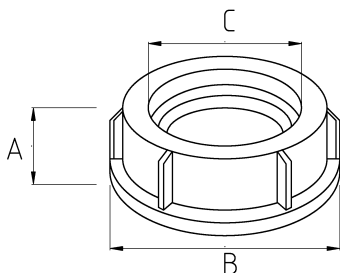

## Втулка ИМС, стальная, изолированная, с заземляющей лапкой

- Оцинкованный стальной корпус
- С пластиковой заглушкой
- Втулка для трубы ИМС
- Защитный наконечник предотвращает повреждение кабеля во время протяжки
- Кроме того, на корпусе установлена заземляющая лапка

### Технические характеристики

Код продукта	Размер I	A	B	C	D	E	Вес нетто (кг/шт)	Количество в
N425016	1/2"						0,022	120.00
N425021	3/4"						0,030	100.00
N425026	1"						0,047	80.00
N425035	1 1/4"							
N425040	1 1/2"						0,065	60.00
N425052	2"						0,109	40.00
N425063	2 1/2"						0,139	40.00
N425078	3"						0,169	20.00
N425102	4"						0,245	6.00
N425125	5"							
N425150	6"						2,501	2.00