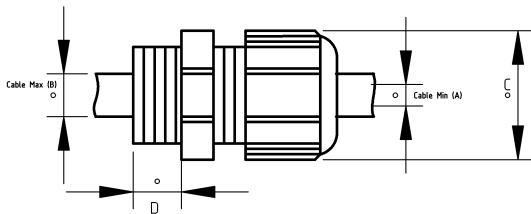

Кабельный ввод латунный для бронированных кабелей

IP68	-20 C	+100 C
------	-------	--------

Technical Details

Product Code	Size I	A	B	C	D	E	Net Weight (kg/шт)	In Pack (шт)
T610203	PG7	3.00	6.50					
T610204	PG9	4.00	8.00				0,021	100.00
T610205	PG11	5.00	10.00				0,029	100.00
T610206	PG13.5	6.00	12.00				0,031	100.00
T610210	PG16	10.00	14.00				0,038	100.00
T610213	PG21	13.00	18.00				0,069	50.00
T610218	PG29	18.00	25.00				0,138	25.00
T610222	PG36	22.00	32.00				0,257	20.00
T610230	PG42	30.00	38.00				0,295	20.00
T610234	PG48	34.00	44.00				0,397	5.00
T610403	M12x1.5	3.00	6.50					
T610404	M16x1.5	4.00	8.00					
T610406	M20x1.5	6.00	12.00				0,033	100.00
T610410	M25x1.5	10.00	14.00				0,056	60.00
T610413	M32x1.5	13.00	18.00				0,098	40.00
T610418	M40x1.5	18.00	25.00				0,157	20.00
T610422	M50x1.5	22.00	32.00				0,292	16.00

T610434	M63x1.5	34.00	44.00				0,424	8.00
T610445	M72x1.5	45.00	55.00					4.00
T610449	M75x1.5	50.00	63.00				0,937	4.00
T610450	M80x1.5	50.00	63.00				1,048	4.00
T610460	M90x1.5	60.00	70.00				1,368	2.00