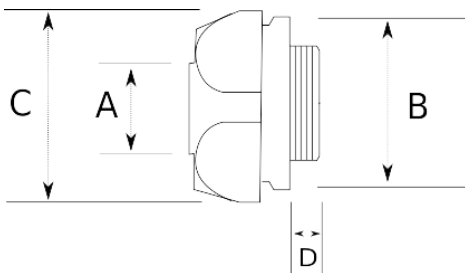

### Кабельный ввод латунный для металлорукава

- никелированная латунь

IP65	-45 C	+105 C
------	-------	--------

#### Technical Details

Product Code	Size I	A	B	C	D	E	Net Weight (kg/шт)	In Pack (шт)
L680215	PG13.5	16.00	6.00	12.00			0,090	25.00
L680216	PG16	16.00	6.00	12.00				
L680240	PG42	40.00	30.00	38.00				
L680410	M20x1.5	10.00	6.00	12.00				25.00
L680416	M20x1.5	15.50	6.00	12.00			0,090	25.00
L680421	M25x1.5	21.00	13.00	18.00				
L680426	M32x1.5	26.00	18.00	25.00				
L680616	1/2"	16.00						
L680621	3/4"	21.00						
L680626	1"	26.00						
L680635	1 1/4"	35.00						
L680640	1 1/2"	40.00						
L680652	2"	52.00						
L680663	2 1/2"	63.00						
L680678	3"	78.00						
L680702	4"	102.00						
L680816	NPT 1/2"	16.00						