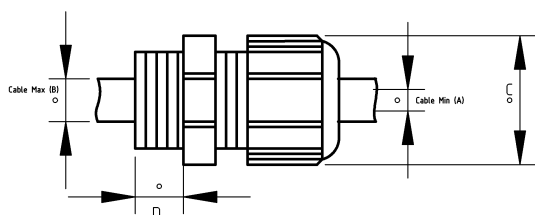

Кабельный ввод латунный для экранированных кабелей

- никелированная латунь
- без контрагайки

IP68	-20 C	+100 C
------	-------	--------

Технические характеристики

Код продукта	Размер I	A	B	C	D	E	Вес нетто (кг/шт)	Количество в
T610203	PG7	3.00	6.50					
T610204	PG9	4.00	8.00				0,021	100.00
T610205	PG11	5.00	10.00				0,029	100.00
T610206	PG13.5	6.00	12.00				0,031	100.00
T610210	PG16	10.00	14.00				0,038	100.00
T610213	PG21	13.00	18.00				0,069	50.00
T610218	PG29	18.00	25.00				0,138	25.00
T610222	PG36	22.00	32.00				0,257	20.00
T610230	PG42	30.00	38.00				0,295	20.00
T610234	PG48	34.00	44.00				0,397	5.00
T610403	M12x1.5	3.00	6.50				0,015	200.00
T610404	M16x1.5	4.00	8.00					
T610406	M20x1.5	6.00	12.00				0,033	100.00
T610410	M25x1.5	10.00	14.00				0,056	60.00
T610411	M25x1.5	13.00	18.00				0,070	50.00
T610413	M32x1.5	13.00	18.00				0,098	40.00
T610418	M40x1.5	18.00	25.00				0,157	20.00

T610422	M50x1.5	22.00	32.00				0,292	16.00
T610434	M63x1.5	34.00	44.00				0,424	8.00
T610445	M72x1.5	45.00	55.00					4.00
T610449	M75x1.5	50.00	63.00				0,937	4.00
T610450	M80x1.5	50.00	63.00				0,945	4.00
T610460	M90x1.5	60.00	70.00				1,368	2.00