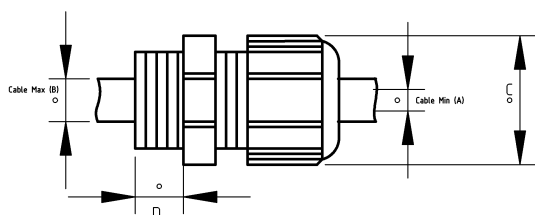

Кабельный ввод пластиковый, серый

- полиамид PA6 V2

IP68	-20 C	+100 C
------	-------	--------

Технические характеристики

Код продукта	Размер I	A	B	C	D	E	Вес нетто (кг/шт)	Количество в
T107203	PG7	3.00	6.00	15.00	8.00		0,005	400.00
T107204	PG9	4.00	8.00	19.00	8.00		0,007	200.00
T107205	PG11	5.00	10.00	22.00	8.00		0,010	100.00
T107206	PG13.5	6.00	12.00	24.00	10.00		0,013	100.00
T107210	PG16	10.00	14.00	27.00	10.00		0,015	100.00
T107213	PG21	13.00	18.00	33.00	11.00		0,027	50.00
T107218	PG29	18.00	25.00	42.00	11.00		0,043	30.00
T107222	PG36	22.00	32.00	53.00	13.00		0,078	12.00
T107230	PG42	30.00	38.00	60.00	13.00		0,103	8.00
T107234	PG48	34.00	44.00	65.00	14.00		0,114	8.00
T107403	M12x1.5	3.00	6.00	15.00	8.00		0,004	300.00
T107404	M16x1.5	4.00	8.00	19.00	8.00		0,007	200.00
T107405	M16x1.5	5.00	10.00	22.00	10.00		0,011	100.00
T107406	M20x1.5	6.00	12.00	24.00	10.00		0,013	100.00
T107410	M20x1.5	10.00	14.00	27.00	10.00		0,016	100.00
T107413	M25x1.5	13.00	18.00	33.00	10.00		0,026	60.00
T107418	M32x1.5	18.00	25.00	42.00	15.00		0,043	30.00

"Your Conduit Partner"

T107422	M40x1.5	22.00	32.00	53.00	18.00		0,079	18.00
T107430	M50x1.5	30.00	38.00	60.00	18.00		0,104	10.00
T107434	M63x1.5	34.00	44.00	65.00	18.00		0,124	6.00
T107805	NPT 3/8"	5.00	10.00	22.00	15.00			
T107810	NPT 1/2"	10.00	14.00	27.00	15.00		0,017	80.00
T107813	NPT 3/4"	13.00	18.00	33.00	15.00		0,028	50.00
T107818	NPT 1"	18.00	25.00	42.00	18.00		0,044	20.00