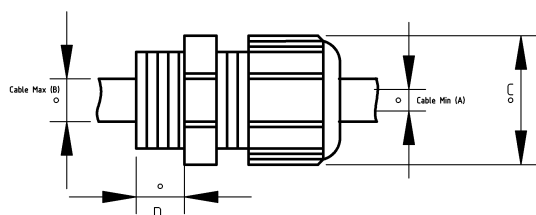

Кабельный ввод пластиковый, серый

- полиамид PA6 V2

IP68	-20 C	+100 C
------	-------	--------

Технические характеристики

Код продукта	Размер I	A	B	C	D	E	Вес нетто (кг/шт)	Количество в
T107203	PG7	3.00	6.00	15.00	8.00		0,005	400.00
T107204	PG9	4.00	8.00	19.00	8.00		0,007	200.00
T107205	PG11	5.00	10.00	22.00	8.00		0,010	100.00
T107206	PG13.5	6.00	12.00	24.00	10.00		0,013	100.00
T107210	PG16	10.00	14.00	27.00	10.00		0,015	100.00
T107213	PG21	13.00	18.00	33.00	11.00		0,027	50.00
T107218	PG29	18.00	25.00	42.00	11.00		0,043	30.00
T107222	PG36	22.00	32.00	53.00	13.00		0,078	12.00
T107230	PG42	30.00	38.00	60.00	13.00		0,103	8.00
T107234	PG48	34.00	44.00	65.00	14.00		0,114	8.00
T107403	M12x1.5	3.00	6.00	15.00	8.00		0,004	300.00
T107404	M16x1.5	4.00	8.00	19.00	8.00		0,007	200.00
T107405	M16x1.5	5.00	10.00	22.00	10.00		0,011	100.00
T107406	M20x1.5	6.00	12.00	24.00	10.00		0,013	100.00
T107410	M20x1.5	10.00	14.00	27.00	10.00		0,016	100.00
T107413	M25x1.5	13.00	18.00	33.00	10.00		0,026	60.00
T107418	M32x1.5	18.00	25.00	42.00	15.00		0,043	30.00

T107421	M40x1.5	19.00	28.00	46.00	10.00			
T107422	M40x1.5	22.00	32.00	53.00	18.00		0,079	18.00
T107430	M50x1.5	30.00	38.00	60.00	18.00		0,104	10.00
T107434	M63x1.5	34.00	44.00	65.00	18.00		0,124	6.00
T107805	NPT 3/8"	5.00	10.00	22.00	15.00			
T107810	NPT 1/2"	10.00	14.00	27.00	15.00		0,017	80.00
T107813	NPT 3/4"	13.00	18.00	33.00	15.00		0,028	50.00
T107818	NPT 1"	18.00	25.00	42.00	18.00		0,044	20.00