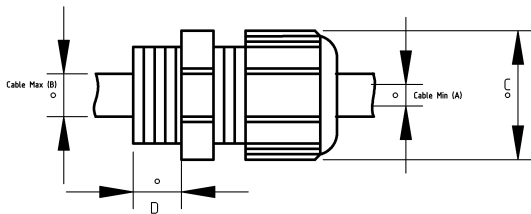

## Кабельный ввод пластиковый, черный

- полиамид PA6 V2

IP68	-20 C	+100 C
------	-------	--------

### Технические характеристики

Код продукта	Размер I	A	B	C	D	E	Вес нетто (кг/шт)	Количество в
T100203	PG7	3.00	6.00	15.00	8.00		0,005	400.00
T100204	PG9	4.00	8.00	19.00	8.00		0,007	250.00
T100205	PG11	5.00	10.00	22.00	8.00		0,010	100.00
T100206	PG13.5	6.00	12.00	24.00	10.00		0,013	100.00
T100210	PG16	10.00	14.00	27.00	10.00		0,015	100.00
T100213	PG21	13.00	18.00	33.00	11.00		0,027	50.00
T100218	PG29	18.00	25.00	42.00	11.00		0,043	30.00
T100222	PG36	22.00	32.00	53.00	13.00		0,078	12.00
T100230	PG42	30.00	38.00	60.00	13.00		0,103	8.00
T100234	PG48	34.00	44.00	65.00	14.00		0,114	8.00
T100403	M12x1.5	3.00	6.00	15.00	8.00		0,004	300.00
T100404	M16x1.5	4.00	8.00	19.00	8.00		0,007	200.00
T100405	M16x1.5	5.00	10.00	22.00	10.00		0,011	200.00
T100406	M20x1.5	6.00	12.00	24.00	10.00		0,013	100.00
T100410	M20x1.5	10.00	14.00	27.00	10.00		0,016	100.00
T100412	M25x1.5	9.00	13.00	29.00	8.00		0,202	50.00
T100413	M25x1.5	13.00	18.00	33.00	10.00		0,026	60.00

T100418	M32x1.5	18.00	25.00	42.00	15.00		0,043	30.00
T100422	M40x1.5	22.00	32.00	53.00	18.00		0,079	18.00
T100430	M50x1.5	30.00	38.00	60.00	18.00		0,104	10.00
T100434	M63x1.5	34.00	44.00	65.00	18.00		0,124	6.00
T100805	NPT 3/8"	5.00	10.00	22.00	15.00			
T100810	NPT 1/2"	10.00	14.00	27.00	15.00		0,017	80.00
T100813	NPT 3/4"	13.00	18.00	33.00	15.00		0,028	50.00
T100818	NPT 1"	18.00	25.00	42.00	18.00		0,044	20.00