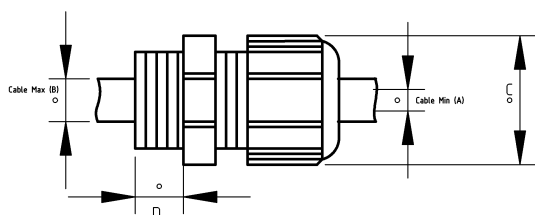

Кабельный ввод пластиковый, черный

- полиамид PA6 V2

IP68	-20 C	+100 C
------	-------	--------

Технические характеристики

Код продукта	Размер I	A	B	C	D	E	Вес нетто (кг/шт)	Количество в
T100203	PG7	3.00	6.00	15.00	8.00		0,005	400.00
T100204	PG9	4.00	8.00	19.00	8.00		0,007	200.00
T100205	PG11	5.00	10.00	22.00	8.00		0,010	100.00
T100206	PG13.5	6.00	12.00	24.00	10.00		0,013	100.00
T100210	PG16	10.00	14.00	27.00	10.00		0,015	100.00
T100213	PG21	13.00	18.00	33.00	11.00		0,027	50.00
T100218	PG29	18.00	25.00	42.00	11.00		0,043	30.00
T100222	PG36	22.00	32.00	53.00	13.00		0,078	12.00
T100230	PG42	30.00	38.00	60.00	13.00		0,103	8.00
T100234	PG48	34.00	44.00	65.00	14.00		0,114	8.00
T100403	M12x1.5	3.00	6.00	15.00	8.00		0,004	300.00
T100404	M16x1.5	4.00	8.00	19.00	8.00		0,007	200.00
T100405	M16x1.5	5.00	10.00	22.00	10.00		0,011	100.00
T100406	M20x1.5	6.00	12.00	24.00	10.00		0,013	100.00
T100410	M20x1.5	10.00	14.00	27.00	10.00		0,016	100.00
T100412	M25x1.5	9.00	13.00	29.00	8.00		0,202	50.00
T100413	M25x1.5	13.00	18.00	33.00	10.00		0,026	60.00

T100418	M32x1.5	18.00	25.00	42.00	15.00		0,043	30.00
T100421	M40x1.5	19.00	28.00	46.00	10.00			
T100422	M40x1.5	22.00	32.00	53.00	18.00		0,079	18.00
T100430	M50x1.5	30.00	38.00	60.00	18.00		0,104	10.00
T100434	M63x1.5	34.00	44.00	65.00	18.00		0,124	6.00
T100805	NPT 3/8"	5.00	10.00	22.00	15.00			
T100810	NPT 1/2"	10.00	14.00	27.00	15.00		0,017	80.00
T100813	NPT 3/4"	13.00	18.00	33.00	15.00		0,028	50.00
T100818	NPT 1"	18.00	25.00	42.00	18.00		0,044	20.00