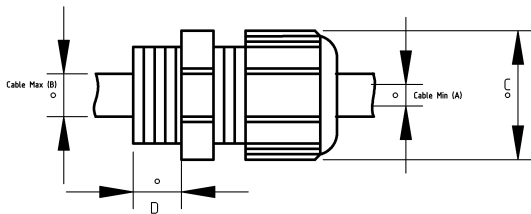

## Кабельный ввод пластиковый, черный

- полиамид PA6 V2

IP68	-20 C	+100 C
------	-------	--------

### Technical Details

Product Code	Size I	A	B	C	D	E	Net Weight (kg/шт)	In Pack (шт)
T100203	PG7	3.00	6.00	15.00	8.00		0,005	400.00
T100204	PG9	4.00	8.00	19.00	8.00		0,007	250.00
T100205	PG11	5.00	10.00	22.00	8.00		0,010	100.00
T100206	PG13.5	6.00	12.00	24.00	10.00		0,013	100.00
T100210	PG16	10.00	14.00	27.00	10.00		0,015	100.00
T100213	PG21	13.00	18.00	33.00	11.00		0,027	50.00
T100218	PG29	18.00	25.00	42.00	11.00		0,043	30.00
T100222	PG36	22.00	32.00	53.00	13.00		0,078	12.00
T100230	PG42	30.00	38.00	60.00	13.00		0,103	8.00
T100234	PG48	34.00	44.00	65.00	14.00		0,114	8.00
T100403	M12x1.5	3.00	6.00	15.00	8.00		0,004	300.00
T100404	M16x1.5	4.00	8.00	19.00	8.00		0,007	200.00
T100405	M16x1.5	5.00	10.00	22.00	10.00		0,011	200.00
T100406	M20x1.5	6.00	12.00	24.00	10.00		0,013	100.00
T100410	M20x1.5	10.00	14.00	27.00	10.00		0,016	100.00
T100413	M25x1.5	13.00	18.00	33.00	10.00		0,026	60.00
T100418	M32x1.5	18.00	25.00	42.00	15.00		0,043	30.00

T100422	M40x1.5	22.00	32.00	53.00	18.00		0,079	18.00
T100430	M50x1.5	30.00	38.00	60.00	18.00		0,104	10.00
T100434	M63x1.5	34.00	44.00	65.00	18.00		0,124	6.00
T100805	NPT 3/8"	5.00	10.00	22.00	15.00			
T100810	NPT 1/2"	10.00	14.00	27.00	15.00		0,017	80.00
T100813	NPT 3/4"	13.00	18.00	33.00	15.00		0,028	50.00
T100818	NPT 1"	18.00	25.00	42.00	18.00		0,044	20.00