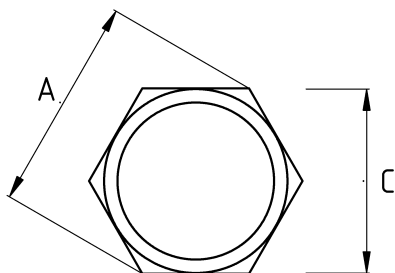

## Ключевая гайка из нержавеющей стали

- Корпус из нержавеющей стали (316L)
- Ракор мужского типа используется для соединения с коробкой или щитом без резьбы
- Обладает превосходной устойчивостью к атмосферным воздействиям, кислотам и маслам

### Технические характеристики

Код продукта	Размер I	A	B	C	D	E	Вес нетто (кг/шт)	Количество в
T740207	PG7							
T740209	PG9							
T740211	PG11							
T740213	PG13.5							
T740216	PG16							
T740221	PG21							
T740229	PG29							
T740236	PG36							
T740242	PG42							
T740248	PG48							
T740412	M12x1.5						0,002	1000.00
T740416	M16x1.5						0,004	500.00
T740420	M20x1.5						0,006	500.00
T740425	M25x1.5						0,009	400.00
T740432	M32x1.5						0,017	400.00
T740440	M40x1.5						0,020	200.00
T740450	M50x1.5						0,033	100.00