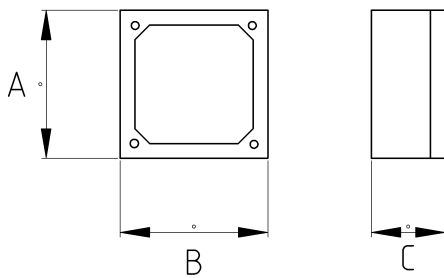

## Коробка монтажная металлическая круглая

### Технические характеристики

Код продукта	Размер I	A	B	C	D	E	Вес нетто (кг/шт)	Количество в
N265516	1/2"	100.00	100.00	42.00			0,248	6.00
N265521	3/4"	100.00	100.00	42.00			0,248	6.00