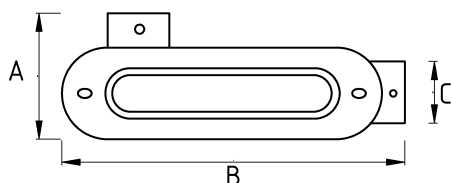

## коробка для кабельных линий в металлорукаве

- Литой алюминиевый корпус
- Алюминиевая крышка на резьбе
- Корпус с электростатическим порошковым покрытием
- Кондулет с прямым проходом (тип С)
- Оснащен уплотнением для защиты от жидкости
- Имеет резьбовые входные отверстия в соответствии с диаметрами
- Внешний тип, устойчив к атмосферным условиям
- Подходит для использования с трубами IMC / RSC
- Обеспечивает легкую протяжку кабеля
- Дополнительно нарезка резьбы невозможна
- Сертифицировано по американскому стандарту UL
- Цвет: серый

### Технические характеристики

| Код продукта | Размер I | A | B | C | D | E | Вес нетто (kg/шт) | Количество в |
|--------------|----------|---|---|---|---|---|-------------------|--------------|
| N274616      | 1/2"     |   |   |   |   |   | 0,122             | 20.00        |
| N274621      | 3/4"     |   |   |   |   |   | 0,177             | 10.00        |
| N274626      | 1"       |   |   |   |   |   | 0,244             | 8.00         |
| N274635      | 1 1/4"   |   |   |   |   |   | 0,489             | 27.00        |
| N274640      | 1 1/2"   |   |   |   |   |   | 0,485             | 24.00        |
| N274652      | 2"       |   |   |   |   |   | 0,838             | 8.00         |
| N274663      | 2 1/2"   |   |   |   |   |   |                   |              |
| N274678      | 3"       |   |   |   |   |   |                   |              |
| N274702      | 4"       |   |   |   |   |   |                   |              |