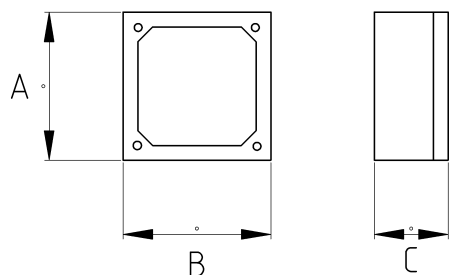

## Коробка распределительная металлическая

### Технические характеристики

Код продукта	Размер I	A	B	C	D	E	Вес нетто (кг/шт)	Количество в
N262316	1/2"	115.00	115.00	55.00			0,395	20.00
N262321	3/4"	115.00	115.00	55.00			0,395	20.00
N262326	1"	115.00	115.00	55.00			0,395	20.00