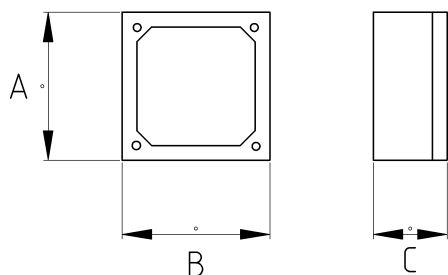

Коробка распределительная металлическая

Технические характеристики

Код продукта	Размер I	A	B	C	D	E	Вес нетто (кг/шт)	Количество в
N261516	1/2"	116.00	71.00	51.00			0,272	6.00
N261521	3/4"	116.00	71.00	51.00				
N261526	1"	116.00	71.00	51.00				