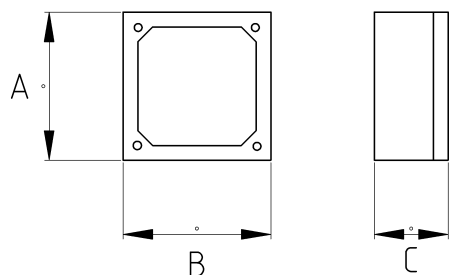

Коробка распределительная металлическая

Технические характеристики

Код продукта	Размер I	A	B	C	D	E	Вес нетто (кг/шт)	Количество в
N262516	1/2"	115.00	115.00	55.00			0,395	20.00
N262521	3/4"	115.00	115.00	55.00			0,395	20.00
N262526	1"	115.00	115.00	55.00			0,395	20.00