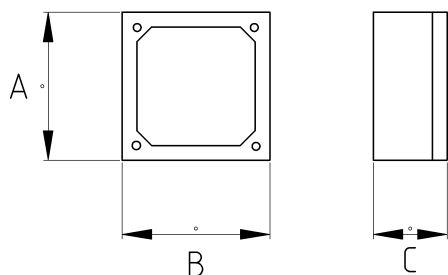

## Коробка распределительная металлическая

### Технические характеристики

Код продукта	Размер I	A	B	C	D	E	Вес нетто (кг/шт)	Количество в
N262616	1/2"	115.00	115.00	55.00			0,395	20.00
N262621	3/4"	115.00	115.00	55.00			0,395	20.00
N262626	1"	115.00	115.00	68.00			0,389	20.00