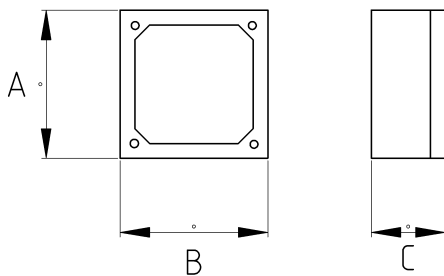

## Коробка распределительная металлическая

### Технические характеристики

Код продукта	Размер I	A	B	C	D	E	Вес нетто (кг/шт)	Количество в
N262716	1/2"	115.00	115.00	55.00			0,395	20.00
N262721	3/4"	115.00	115.00	55.00			0,395	20.00
N262726	1"	115.00	115.00	55.00			0,395	20.00