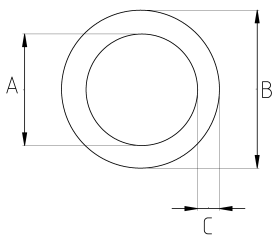

### Металлорукав В Оплетке Из Оцинкованной Стали

IP42	-30 C	+300 C
------	-------	--------

#### Технические характеристики

Код продукта	Размер I	A	B	C	D	E	Вес нетто (kg/м)	Количество в
BNX008	5/16"	8.00	12.00					50.00
BNX010	1/4"	10.00	14.00				0,163	50.00
BNX013	3/8"	13.00	17.00				0,181	50.00
BNX016	1/2"	16.00	21.00				0,220	50.00
BNX021	3/4"	21.00	26.00				0,320	50.00
BNX026	1"	26.00	31.00				0,390	25.00
BNX029		29.00	36.00				0,476	25.00
BNX035	1 1/4"	35.00	42.00				0,531	25.00
BNX040	1 1/2"	40.00	48.00				0,587	25.00
BNX052	2"	51.00	59.00				0,801	25.00
BNX063	2 1/2"	63.00	75.00				1,238	25.00
BNX078	3"	78.00	90.00					15.00
BNX102	4"	102.00	112.00				2,384	10.00