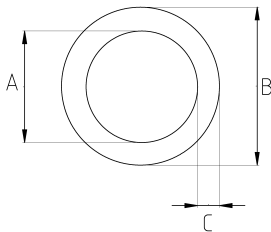

Металлорукав В Пвх Изоляции Черный

IP57	-10 C	+70 C
------	-------	-------

Technical Details

Product Code	Size I	A	B	C	D	E	Net Weight (kg/m)	In Pack (м)
BF010	1/4"	10.00	13.00	1.50			0,086	50.00
BF011		11.00	14.00	1.50			0,089	50.00
BF013	3/8"	13.00	16.00	1.50			0,105	50.00
BF014		14.00	17.00	1.50				50.00
BF016	1/2"	16.00	19.00	1.50			0,126	50.00
BF018		18.00	21.00	1.50				50.00
BF021	3/4"	21.00	25.00	2.00			0,151	50.00
BF026	1"	26.00	30.00	2.00			0,216	25.00
BF029		29.00	33.00	2.00				25.00
BF035	1 1/4"	35.00	40.00	2.50			0,288	25.00
BF040	1 1/2"	40.00	45.00	2.50			0,505	25.00
BF052	2"	50.00	55.00	2.50			0,565	25.00
BF063	2 1/2"	63.00	71.00	4.00				25.00
BF078	3"	78.00	87.00	4.50			0,837	15.00
BF102	4"	102.00	110.00	4.50			1,641	10.00