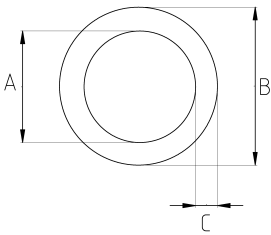

Металлорукав герметичный усиленный в ПВХ-кожухе серый, UL

IP65	-50 C	+105 C
------	-------	--------

### Technical Details

Product Code	Size I	A	B	C	D	E	Net Weight (kg/m)	In Pack (m)
LD716	1/2"	16.00	21.00	2.50	82.50			30.50
LD721	3/4"	21.00	26.00	2.50	108.00			30.50
LD726	1"	26.00	34.00	4.00	165.00			30.50
LD735	1 1/4"	35.00	42.00	3.50	203.00			15.00
LD740	1 1/2"	40.00	48.00	4.00	228.50			15.00
LD752	2"	52.00	60.00	4.00	282.50			7.50