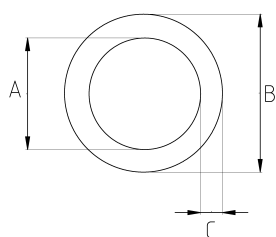

Металлорукав герметичный усиленный в ПВХ-кожухе серый, UL

IP65	-50 C	+105 C
------	-------	--------

Технические характеристики

Код продукта	Размер I	A	B	C	D	E	Вес нетто (kg/м)	Количество в
LD716	1/2"	16.00	21.00	2.50	82.50		0,426	30.50
LD721	3/4"	21.00	26.00	2.50	108.00		0,603	30.50
LD726	1"	26.00	34.00	4.00	165.00			30.50
LD735	1 1/4"	35.00	42.00	3.50	203.00		0,985	15.00
LD740	1 1/2"	40.00	48.00	4.00	228.50			15.00
LD752	2"	52.00	60.00	4.00	282.50			7.50