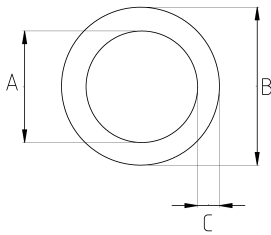

Металлорукав герметичный усиленный в ПВХ-кожухе черный, UL

IP65	-50 C	+105 C
------	-------	--------

Technical Details

Product Code	Size I	A	B	C	D	E	Net Weight (kg/m)	In Pack (m)
LD013	3/8"	13.00	18.00	2.50	50.50			30.00
LD016	1/2"	16.00	21.00	2.50	82.50			30.00
LD021	3/4"	21.00	26.00	2.50	108.00			30.00
LD026	1"	26.00	34.00	4.00	165.00			20.00
LD035	1 1/4"	35.00	42.00	3.50	203.00			20.00
LD040	1 1/2"	40.00	48.00	4.00	228.50			20.00
LD052	2"	52.00	60.00	4.00	282.50			15.00
LD063	2 1/2"	63.00	73.00	5.00	374.50			10.00
LD078	3"	78.00	89.00	5.50	444.50			10.00
LD102	4"	102.00	114.00	6.00	609.50			5.00