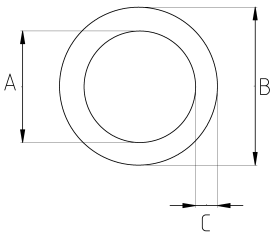

Металлорукав герметичный усиленный в ПВХ-кожухе черный, UL

IP65	-50 C	+105 C
------	-------	--------

Технические характеристики

Код продукта	Размер I	A	B	C	D	E	Вес нетто (kg/м)	Количество в
LD013	3/8"	13.00	18.00	2.50	50.50			30.00
LD016	1/2"	16.00	21.00	2.50	82.50			30.00
LD021	3/4"	21.00	26.00	2.50	108.00			30.00
LD026	1"	26.00	34.00	4.00	165.00			20.00
LD035	1 1/4"	35.00	42.00	3.50	203.00			20.00
LD040	1 1/2"	40.00	48.00	4.00	228.50			20.00
LD052	2"	52.00	60.00	4.00	282.50			15.00
LD063	2 1/2"	63.00	73.00	5.00	374.50			10.00
LD078	3"	78.00	89.00	5.50	444.50			10.00
LD102	4"	102.00	114.00	6.00	609.50			5.00