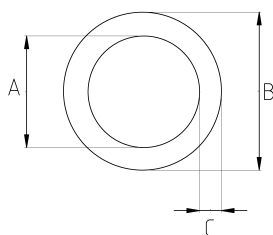

Металлорукав из нержавеющей стали в ПВХ-кожухе черный

IP65 -10 C +70 C

Технические характеристики

Код продукта	Размер I	A	B	C	D	E	Вес нетто (kg/м)	Количество в
SLT010	1/4"	10.00	15.00					50.00
SLT013	3/8"	13.00	18.00		60.00		0,286	50.00
SLT016	1/2"	16.00	22.00		80.00		0,356	50.00
SLT021	3/4"	21.00	26.00		100.00		0,414	30.00
SLT026	1"	26.00	34.00		150.00		0,568	30.00
SLT035	1 1/4"	35.00	43.00		180.00			20.00
SLT040	1 1/2"	40.00	48.00		220.00			20.00
SLT052	2"	52.00	61.00		250.00			15.00
SLT063	2 1/2"	63.00	73.00		300.00			10.00
SLT078	3"	78.00	89.00		450.00			10.00
SLT102	4"	102.00	114.00		600.00			5.00