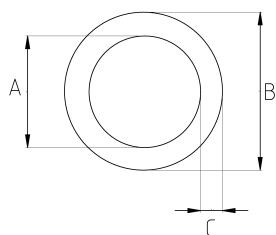

Металлорукав из нержавеющей стали в ПВХ-кожухе черный

IP65 -10 C +70 C

Технические характеристики

Код продукта	Размер I	A	B	C	D	E	Вес нетто (kg/м)	Количество в
SLT010	1/4"	10.00	15.00					50.00
SLT013	3/8"	13.00	18.00		60.00		0,286	50.00
SLT016	1/2"	16.00	22.00		80.00		0,356	50.00
SLT021	3/4"	21.00	26.00		100.00		0,414	30.00
SLT026	1"	26.00	34.00		150.00		0,568	30.00
SLT035	1 1/4"	35.00	43.00		180.00			20.00
SLT040	1 1/2"	40.00	48.00		220.00			20.00
SLT052	2"	52.00	61.00		250.00			15.00
SLT063	2 1/2"	63.00	73.00		300.00			10.00
SLT078	3"	78.00	89.00		450.00			10.00
SLT102	4"	102.00	114.00		600.00			5.00