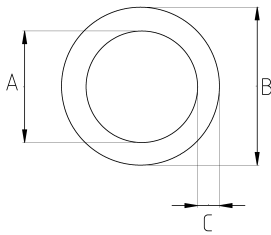

Металлорукав В Пвх Изоляции Серый

IP57	-10 C	+70 C
------	-------	-------

Technical Details

Product Code	Size I	A	B	C	D	E	Net Weight (kg/m)	In Pack (m)
BF710	1/4"	10.00	13.00	1.50			0,086	50.00
BF711		11.00	14.00	1.50			0,089	50.00
BF713	3/8"	13.00	16.00	1.50			0,105	50.00
BF714		14.00	17.00	1.50				50.00
BF716	1/2"	16.00	19.00	1.50			0,126	50.00
BF718		18.00	21.00	1.50				50.00
BF721	3/4"	21.00	25.00	2.00			0,151	50.00
BF726	1"	26.00	30.00	2.00			0,216	25.00
BF735	1 1/4"	35.00	39.00	2.00			0,288	25.00
BF740	1 1/2"	40.00	44.00	2.00			0,505	25.00
BF752	2"	50.00	55.00	2.50			0,565	25.00