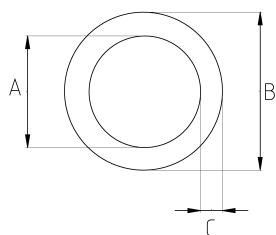

Металлорукав В Пвх Изоляции Черный

IP57	-10 C	+70 C
------	-------	-------

Технические характеристики

Код продукта	Размер I	A	B	C	D	E	Вес нетто (kg/м)	Количество в
BF010	1/4"	10.00	13.00	1.50			0,086	50.00
BF011		11.00	14.00	1.50			0,089	50.00
BF013	3/8"	13.00	16.00	1.50			0,105	50.00
BF014		14.00	17.00	1.50				50.00
BF016	1/2"	16.00	19.00	1.50			0,124	50.00
BF018		18.00	21.00	1.50				50.00
BF021	3/4"	21.00	25.00	2.00			0,161	50.00
BF026	1"	26.00	30.00	2.00			0,216	25.00
BF029		29.00	33.00	2.00				25.00
BF035	1 1/4"	35.00	40.00	2.50			0,288	25.00
BF040	1 1/2"	40.00	45.00	2.50			0,505	25.00
BF052	2"	50.00	55.00	2.50			0,565	25.00
BF063	2 1/2"	62.50	67.50	2.50			0,682	25.00
BF078	3"	78.00	87.00	4.50			0,837	15.00
BF102	4"	102.00	110.00	4.50			1,641	10.00