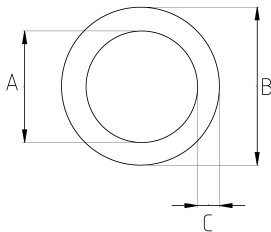

Металлорукав РЗ-Ц Из Оцинкованной Стали

IP40	-30 C	+300 C
------	-------	--------

Технические характеристики

Код продукта	Размер I	A	B	C	D	E	Вес нетто (kg/м)	Количество в
BN008	5/16"	8.00	10.00	1.00			0,049	50.00
BN010	1/4"	10.00	13.00	1.50			0,067	50.00
BN013	3/8"	13.00	16.00	1.50			0,069	50.00
BN016	1/2"	16.00	19.00	1.50			0,085	50.00
BN018		18.00	21.00	1.50				50.00
BN021	3/4"	21.00	24.00	2.00			0,116	50.00
BN026	1"	26.00	31.00	2.00			0,155	25.00
BN029		29.00	33.00	2.00			0,225	25.00
BN035	1 1/4"	35.00	39.00	2.00			0,241	25.00
BN040	1 1/2"	40.00	44.00	2.00			0,249	25.00
BN045		45.00	50.00	2.50				25.00
BN052	2"	52.00	57.00	2.50			0,334	25.00
BN063	2 1/2"	62.50	67.50	2.50				25.00
BN078	3"	78.00	85.00	3.50				25.00
BN102	4"	102.00	109.00	3.50				10.00
BN125	5"	125.00	132.00	3.50				5.00
BN150	6"	150.00	159.00	4.50				5.00