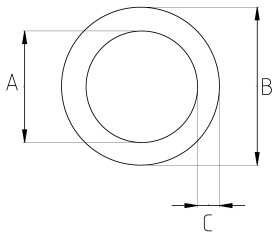

Металлорукав UL

-30 C +300 C

Technical Details

Product Code	Size I	A	B	C	D	E	Net Weight (kg/m)	In Pack (m)
BD008	5/16"	8.00	12.50	2.25	44.00			30.00
BD010	3/8"	10.00	15.00	2.50	50.00			30.00
BD016	1/2"	16.00	23.00	3.50	75.00		0,401	30.00
BD021	3/4"	21.00	28.00	3.50	100.00		0,483	30.00
BD026	1"	26.00	35.00	4.50	125.00		0,624	30.00
BD035	1 1/4"	32.00	41.00	4.50	160.00		0,961	20.00
BD040	1 1/2"	40.00	49.00	4.50	190.00		1,187	20.00
BD052	2"	52.00	62.00	5.00	255.00		1,139	15.00
BD063	2 1/2"	63.00	78.00	7.50	310.00			15.00
BD078	3"	76.00	90.00	7.50	375.00			15.00
BD102	4"	102.00	116.00	7.50	500.00			15.00