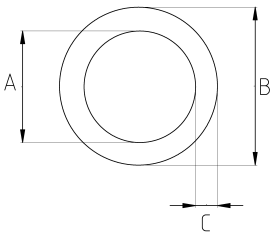

Металлорукав

IP42	-30 C	+300 C
------	-------	--------

Technical Details

Product Code	Size I	A	B	C	D	E	Net Weight (kg/m)	In Pack (m)
BN008	5/16"	8.00	10.00				0,049	50.00
BN010	1/4"	10.00	13.00				0,067	50.00
BN013	3/8"	13.00	16.00				0,069	50.00
BN016	1/2"	16.00	20.00				0,085	50.00
BN018		18.00	21.00					50.00
BN021	3/4"	21.00	25.00				0,116	50.00
BN026	1"	26.00	31.00				0,155	25.00
BN029		29.00	33.00				0,225	25.00
BN035	1 1/4"	35.00	40.00				0,241	25.00
BN040	1 1/2"	40.00	46.00				0,249	25.00
BN052	2"	52.00	57.00				0,334	25.00
BN063	2 1/2"	63.00	71.00					25.00
BN078	3"	78.00	86.00					25.00
BN102	4"	102.00	109.00					10.00
BN125	5"	125.00	132.00					5.00
BN150	6"	150.00	159.00					5.00