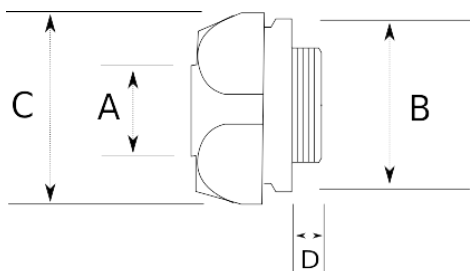

Муфта вводная для гофрированных труб серая

IP55	-45 C	+105 C
------	-------	--------

Технические характеристики

Код продукта	Размер I	A	B	C	D	E	Вес нетто (кг/шт)	Количество в
F207207	PG7	7.00						
F207209	PG7	8.50						
F207210	PG9	10.00					0,007	160.00
F207212	PG11	12.00					0,009	100.00
F207214	PG13.5	14.00					0,012	100.00
F207217	PG16	17.00					0,014	80.00
F207223	PG21	23.00					0,020	50.00
F207229	PG29	29.00					0,030	25.00
F207236	PG36	36.00					0,052	12.00
F207248	PG48	48.00					0,066	8.00
F207407	M12x1.5	7.00					0,003	200.00
F207409	M12x1.5	8.50						
F207410	M16x1.5	10.00					0,007	100.00
F207412	M16x1.5	12.00					0,008	100.00
F207414	M20x1.5	14.00						
F207417	M20x1.5	17.00					0,013	80.00
F207423	M25x1.5	23.00					0,018	50.00

F207429	M32x1.5	29.00							
F207436	M40x1.5	36.00							
F207447	M50x1.5	48.00							
F207448	M63x1.5	48.00							