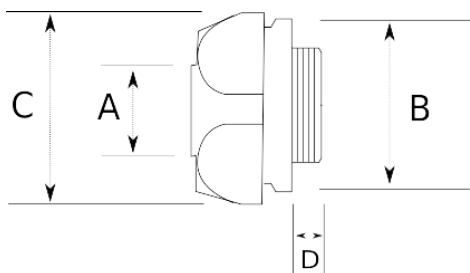

Муфта вводная для гофрированных труб черная

IP55	-45 C	+105 C
------	-------	--------

Технические характеристики

Код продукта	Размер I	A	B	C	D	E	Вес нетто (kg/шт)	Количество в
F100207	PG7	7.00					0,006	100.00
F100210	PG9	10.00					0,007	100.00
F100212	PG11	12.00					0,008	100.00
F100214	PG13.5	14.00					0,008	100.00
F100217	PG16	17.00					0,010	80.00
F100223	PG21	23.00					0,016	30.00
F100229	PG29	29.00					0,027	25.00
F100236	PG36	36.00					0,054	12.00
F100248	PG48	48.00					0,072	8.00
F100412	M16x1.5	12.00					0,006	100.00
F100417	M20x1.5	17.00					0,012	50.00
F100423	M25x1.5	23.00					0,018	40.00
F100429	M32x1.5	29.00						