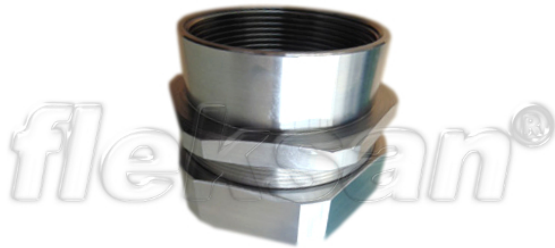

Муфта вводная из нержавеющей стали с внутренней резьбой

- Stainless steel core (316L)
- Female connector for stainless steel conduits

IP65

Технические характеристики

Код продукта	Размер I	A	B	C	D	E	Вес нетто (кг/шт)	Количество в
S726810	NPT 1/4"	10.00						50.00
S726813	NPT 3/8"	13.00						50.00
S726816	NPT 1/2"	16.00						25.00
S726821	NPT 3/4"	21.00						25.00
S726826	NPT 1"	26.00						20.00
S726835	NPT 1 1/4"	35.00						10.00
S726840	NPT 1 1/2"	40.00						10.00
S726852	NPT 2"	52.00						5.00