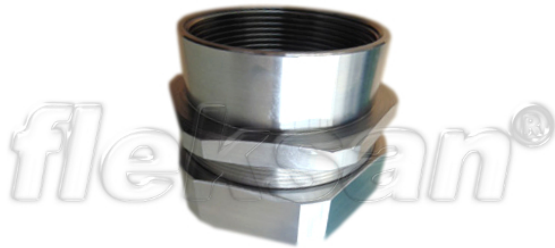

## Муфта вводная из нержавеющей стали с внутренней резьбой

- Stainless steel core (316L)
- Female connector for stainless steel conduits

IP65

### Технические характеристики

Код продукта	Размер I	A	B	C	D	E	Вес нетто (кг/шт)	Количество в
S726810	NPT 1/4"	10.00						50.00
S726813	NPT 3/8"	13.00						50.00
S726816	NPT 1/2"	16.00						25.00
S726821	NPT 3/4"	21.00						25.00
S726826	NPT 1"	26.00						20.00
S726835	NPT 1 1/4"	35.00						10.00
S726840	NPT 1 1/2"	40.00						10.00
S726852	NPT 2"	52.00						5.00