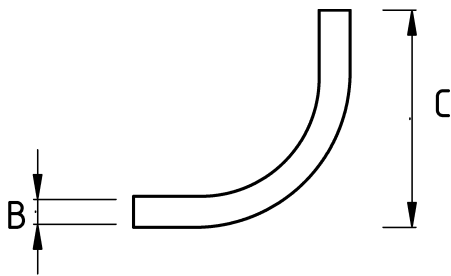

## Муфта вводная из нержавеющей стали 45° для металлорукава

- Stainless steel core (316L)
- 45 degree male connector for stainless steel conduits

IP65

### Технические характеристики

Код продукта	Размер I	A	B	C	D	E	Вес нетто (кг/шт)	Количество в
S746413	M16x1.5	13.00						
S746416	M20x1.5	16.00						
S746421	M25x1.5	21.00						
S746426	M32x1.5	26.00						
S746435	M40x1.5	35.00						
S746440	M50x1.5	40.00						
S746452	M63x1.5	52.00						
S746816	NPT 1/2"	16.00						
S746821	NPT 3/4"	21.00						
S746826	NPT 1"	26.00						
S746835	NPT 1 1/4"	35.00						
S746840	NPT 1 1/2"	40.00						
S746852	NPT 2"	52.00						