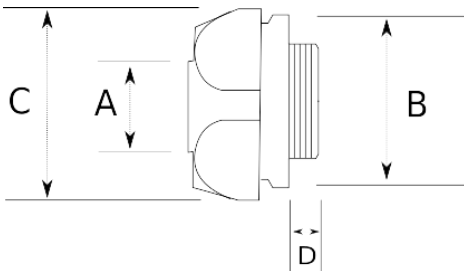

## Муфта вводная из нержавеющей стали 90° для металлорукава

- Stainless steel core (316L)
- 90 degree male connector for stainless steel conduits

IP65

### Технические характеристики

Код продукта	Размер l	A	B	C	D	E	Вес нетто (kg/шт)	Количество в
S796816	NPT 1/2"	16.00						
S796821	NPT 3/4"	21.00						
S796826	NPT 1"	26.00						
S796835	NPT 1 1/4"	35.00						
S796840	NPT 1 1/2"	40.00						
S796852	NPT 2"	52.00						