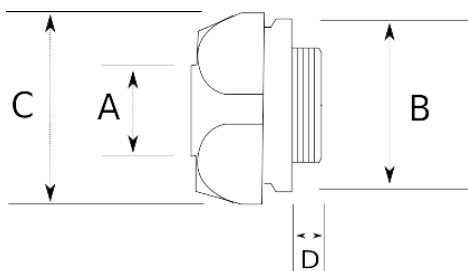

### Технические характеристики

| Код продукта | Размер I | A     | B     | C     | D     | E | Вес нетто (кг/шт) | Количество в |
|--------------|----------|-------|-------|-------|-------|---|-------------------|--------------|
| L603210      | PG9      | 10.00 | 20.00 | 22.00 |       |   | 0,038             | 100.00       |
| L603212      | PG11     | 13.00 | 24.00 | 26.00 |       |   | 0,053             | 80.00        |
| L603213      | PG13.5   | 13.00 | 24.00 | 26.00 |       |   | 0,063             | 60.00        |
| L603215      | PG13.5   | 16.00 | 28.00 | 30.00 |       |   | 0,077             | 60.00        |
| L603216      | PG16     | 16.00 | 28.00 | 30.00 |       |   | 0,080             | 60.00        |
| L603221      | PG21     | 21.00 | 34.00 | 35.00 | 11.50 |   | 0,110             | 40.00        |
| L603226      | PG29     | 26.00 | 42.00 | 45.00 |       |   | 0,196             | 20.00        |
| L603235      | PG36     | 35.00 |       | 54.00 |       |   |                   |              |
| L603240      | PG42     | 40.00 |       | 61.50 |       |   |                   |              |
| L603252      | PG48     | 52.00 |       | 76.00 |       |   |                   |              |
| L603410      | M16x1.5  | 10.00 | 20.00 | 22.00 |       |   | 0,042             | 100.00       |
| L603412      | M16x1.5  | 13.00 | 24.00 | 26.00 |       |   | 0,055             | 80.00        |
| L603413      | M20x1.5  | 13.00 | 24.00 | 26.00 |       |   |                   |              |
| L603416      | M20x1.5  | 16.00 | 28.00 | 30.00 |       |   | 0,080             | 50.00        |
| L603421      | M25x1.5  | 21.00 | 34.00 | 35.00 |       |   | 0,097             | 40.00        |
| L603425      | M25x1.5  | 26.00 |       |       |       |   |                   | 20.00        |
| L603426      | M32x1.5  | 26.00 | 42.00 | 45.00 |       |   | 0,204             | 20.00        |