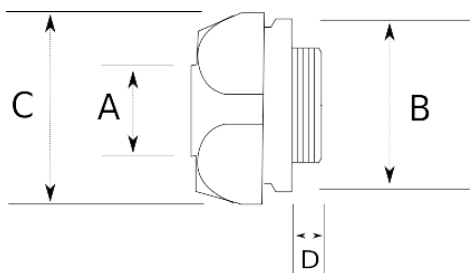

Муфта вводная латунная поворотная с внутренней резьбой

- никелированная латунь
- Муфта вводная латунная поворотная с внутренней резьбой для металлорукава

IP65	-45 C	+105 C
------	-------	--------

Технические характеристики

Код продукта	Размер I	A	B	C	D	E	Вес нетто (кг/шт)	Количество в
L623416	M20x1.5	16.00		30.00				
L623421	M25x1.5	21.00		35.00				
L623426	M32x1.5	26.00		45.00				
L623435	M40x1.5	35.00		54.00				
L623440	M50x1.5	40.00		61.50				
L623452	M63x1.5	52.00		76.00				
L623616	1/2"	16.00		30.00				
L623621	3/4"	21.00		35.00			0,097	50.00
L623622	1"	21.00		35.00				
L623625	3/4"	26.00		45.00			0,191	20.00
L623626	1"	26.00		45.00			0,179	20.00
L623635	1 1/4"	35.00		54.00				
L623640	1 1/2"	40.00		61.50				
L623652	2"	52.00		76.00				
L623663	2 1/2"	63.00						
L623678	3"	78.00						
L623702	4"	102.00						