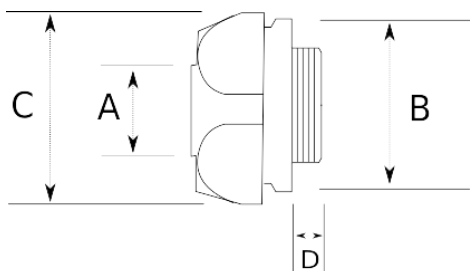

### Муфта вводная латунная поворотная с внутренней резьбой

- никелированная латунь
- Муфта вводная латунная поворотная с внутренней резьбой для металлорукава

IP65	-45 C	+105 C
------	-------	--------

#### Технические характеристики

Код продукта	Размер I	A	B	C	D	E	Вес нетто (кг/шт)	Количество в
L623416	M20x1.5	16.00		30.00				
L623417	M25x1.5	16.00		30.00				
L623421	M25x1.5	21.00		35.00				
L623426	M32x1.5	26.00		45.00				
L623435	M40x1.5	35.00		54.00				
L623440	M50x1.5	40.00		61.50				
L623452	M63x1.5	52.00		76.00				
L623616	1/2"	16.00		30.00				
L623621	3/4"	21.00		35.00			0,097	50.00
L623622	1"	21.00		35.00				
L623625	3/4"	26.00		45.00			0,191	20.00
L623626	1"	26.00		45.00			0,179	20.00
L623635	1 1/4"	35.00		54.00				
L623640	1 1/2"	40.00		61.50				
L623652	2"	52.00		76.00				
L623663	2 1/2"	63.00						
L623678	3"	78.00						

# L6230

"Your Conduit Partner"

МУФТА ВВОДНАЯ ЛАТУННАЯ ПОВОРОТНАЯ С ВНУТРЕННЕЙ РЕЗЬБОЙ

L623702	4"	102.00							
L623725	5"	125.00							
L623750	6"	150.00							