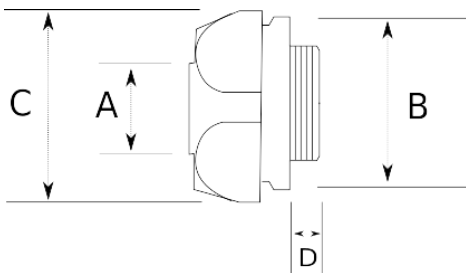

Муфта вводная латунная поворотная с внутренней резьбой

- никелированная латунь
- Муфта вводная латунная поворотная с внутренней резьбой для металлорукава

IP65	-45 C	+105 C
------	-------	--------

Technical Details

Product Code	Size I	A	B	C	D	E	Net Weight (kg/шт)	In Pack (шт)
L623416	M20x1.5	16.00		30.00				
L623421	M25x1.5	21.00		35.00				
L623426	M32x1.5	26.00		45.00				
L623435	M40x1.5	35.00		54.00				
L623440	M50x1.5	40.00		61.50				
L623452	M63x1.5	52.00		76.00				
L623616	1/2"	16.00		30.00				
L623621	3/4"	21.00		35.00			0,097	50.00
L623622	1"	21.00		35.00				
L623625	3/4"	26.00		45.00			0,191	20.00
L623626	1"	26.00		45.00			0,179	20.00
L623635	1 1/4"	35.00		54.00				
L623640	1 1/2"	40.00		61.50				
L623652	2"	52.00		76.00				
L623663	2 1/2"	63.00						
L623678	3"	78.00						
L623702	4"	102.00						