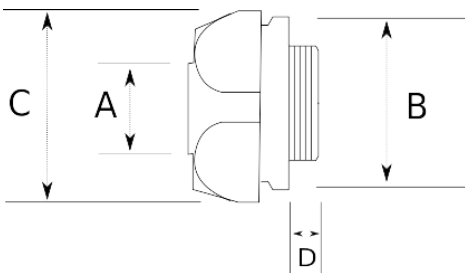

Муфта вводная латунная с внутренней резьбой

- никелированная латунь
- Муфта вводная латунная с внутренней резьбой для металлорукава

IP65	-45 C	+105 C
------	-------	--------

Технические характеристики

Код продукта	Размер I	A	B	C	D	E	Вес нетто (кг/шт)	Количество в
L620410	M16x1.5	10.00		22.00				
L620412	M16x1.5	13.00		26.00				
L620416	M20x1.5	16.00		30.00				
L620421	M25x1.5	21.00		35.00				
L620426	M32x1.5	26.00		45.00				
L620435	M40x1.5	35.00		54.00				
L620440	M50x1.5	40.00		61.50			0,415	10.00
L620452	M63x1.5	52.00		76.00				
L620610	1/4"	10.00		22.00				
L620613	1/2"	13.00		26.00			0,033	100.00
L620616	1/2"	16.00		30.00			0,058	50.00
L620621	3/4"	21.00		35.00			0,068	50.00
L620626	1"	26.00		45.00			0,155	20.00
L620635	1 1/4"	35.00		54.00			0,212	20.00
L620640	1 1/2"	40.00		61.50			0,279	12.00
L620652	2"	52.00		76.00			0,451	8.00
L620663	2 1/2"	63.00						

L620678	3"	78.00						
L620702	4"	102.00						
L620816	NPT 1/2"	16.00		30.00				
L620821	NPT 3/4"	21.00		35.00			0,085	40.00
L620826	NPT 1"	26.00		45.00			0,151	20.00
L620835	NPT 1 1/4"	35.00		54.00				
L620840	NPT 1 1/2"	40.00		61.50			0,330	12.00
L620852	NPT 2"	52.00		76.00			0,485	8.00
L620863	NPT 2 1/2"	63.00						
L620878	NPT 3"	78.00	109.00	109.00	25.00		1,791	2.00
L620902	NPT 4"	102.00						
L621617	3/4"	16.00		30.00				
L621622	1"	21.00		35.00				