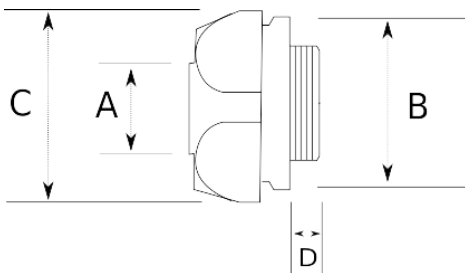

Муфта вводная латунная с внутренней резьбой

- никелированная латунь
- Муфта вводная латунная с внутренней резьбой для металлорукава

IP65	-45 C	+105 C
------	-------	--------

Технические характеристики

Код продукта	Размер I	A	B	C	D	E	Вес нетто (кг/шт)	Количество в
L620410	M16x1.5	10.00		22.00				
L620412	M16x1.5	13.00		26.00				
L620416	M20x1.5	16.00		30.00				
L620421	M25x1.5	21.00		35.00				
L620426	M32x1.5	26.00		45.00				
L620435	M40x1.5	35.00		54.00				
L620440	M50x1.5	40.00		61.50			0,415	10.00
L620452	M63x1.5	52.00		76.00				
L620610	1/4"	10.00		22.00				
L620613	1/2"	13.00		26.00			0,033	100.00
L620616	1/2"	16.00		30.00			0,058	50.00
L620621	3/4"	21.00		35.00			0,068	50.00
L620626	1"	26.00		45.00			0,155	20.00
L620635	1 1/4"	35.00		54.00			0,212	20.00
L620640	1 1/2"	40.00		61.50			0,279	12.00
L620652	2"	52.00		76.00			0,451	8.00
L620663	2 1/2"	63.00						

L620678	3"	78.00						
L620702	4"	102.00						
L620816	NPT 1/2"	16.00		30.00				
L620821	NPT 3/4"	21.00		35.00			0,085	40.00
L620826	NPT 1"	26.00		45.00			0,151	20.00
L620835	NPT 1 1/4"	35.00		54.00				
L620840	NPT 1 1/2"	40.00		61.50			0,330	12.00
L620852	NPT 2"	52.00		76.00			0,485	8.00
L620863	NPT 2 1/2"	63.00						
L620878	NPT 3"	78.00	109.00	109.00	25.00		1,791	2.00
L620902	NPT 4"	102.00						
L621617	3/4"	16.00		30.00				
L621622	1"	21.00		35.00				