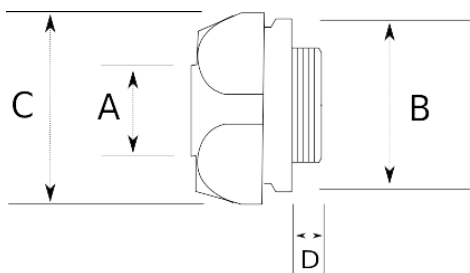

### Муфта вводная латунная с внутренней резьбой

- никелированная латунь
- Муфта вводная латунная с внутренней резьбой для металлорукава

IP65	-45 C	+105 C
------	-------	--------

### Технические характеристики

Код продукта	Размер I	A	B	C	D	E	Вес нетто (кг/шт)	Количество в
L620410	M16x1.5	10.00		22.00				
L620412	M16x1.5	13.00		26.00				
L620416	M20x1.5	16.00		30.00				
L620421	M25x1.5	21.00		35.00				
L620426	M32x1.5	26.00		45.00				
L620435	M40x1.5	35.00		54.00				
L620440	M50x1.5	40.00		61.50			0,415	10.00
L620452	M63x1.5	52.00		76.00				
L620610	1/4"	10.00		22.00				
L620613	1/2"	13.00		26.00			0,033	100.00
L620616	1/2"	16.00		30.00			0,058	50.00
L620621	3/4"	21.00		35.00			0,068	50.00
L620626	1"	26.00		45.00			0,155	20.00
L620635	1 1/4"	35.00		54.00			0,212	20.00
L620640	1 1/2"	40.00		61.50			0,279	12.00
L620652	2"	52.00		76.00			0,451	8.00
L620663	2 1/2"	63.00						

L620678	3"	78.00						
L620702	4"	102.00						
L620816	NPT 1/2"	16.00		30.00				
L620821	NPT 3/4"	21.00		35.00			0,085	40.00
L620826	NPT 1"	26.00		45.00			0,151	20.00
L620835	NPT 1 1/4"	35.00		54.00				
L620840	NPT 1 1/2"	40.00		61.50			0,330	12.00
L620852	NPT 2"	52.00		76.00			0,485	8.00
L620863	NPT 2 1/2"	63.00						
L620878	NPT 3"	78.00	109.00	109.00	25.00		1,791	2.00
L620902	NPT 4"	102.00						
L621617	3/4"	16.00		30.00				
L621622	1"	21.00		35.00				