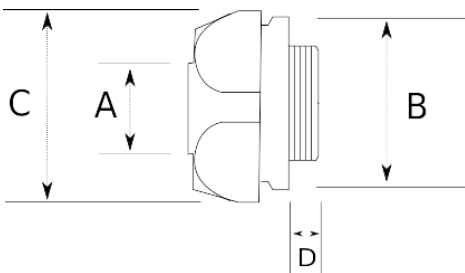

Муфта вводная латунная 45° для металлорукава

- никелированная латунь
- без контрагайки

IP65	-45 C	+105 C
------	-------	--------

Technical Details

Product Code	Size I	A	B	C	D	E	Net Weight (kg/шт)	In Pack (шт)
L640210	PG9	10.00						
L640216	PG16	16.00						
L640221	PG21	21.00						
L640613	1/2"	13.00					0,077	40.00
L640616	1/2"	16.00						
L640621	3/4"	21.00						
L640626	1"	26.00						
L640635	1 1/4"	35.00						
L640816	NPT 1/2"	16.00					0,095	40.00
L640821	NPT 3/4"	21.00					0,136	20.00
L640826	NPT 1"	26.00						