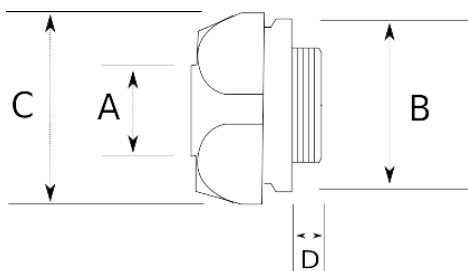

Муфта вводная латунная 45° для металлорукава

- никелированная латунь
- без контрагайки

IP65	-45 C	+105 C
------	-------	--------

Технические характеристики

Код продукта	Размер I	A	B	C	D	E	Вес нетто (кг/шт)	Количество в
L640210	PG9	10.00						
L640211	PG11	10.00						
L640212	PG11	13.00						
L640216	PG16	16.00		58.00				
L640221	PG21	21.00						
L640226	PG29	26.00						
L640235	PG36	35.00						
L640240	PG42	40.00						
L640252	PG48	52.00						
L640410	M16x1.5	10.00						50.00
L640412	M16x1.5	13.00						50.00
L640416	M20x1.5	16.00		58.00				30.00
L640421	M25x1.5	21.00						20.00
L640426	M32x1.5	26.00						10.00
L640435	M40x1.5	35.00						6.00
L640440	M50x1.5	40.00					0,715	4.00
L640452	M63x1.5	52.00						

"Your Conduit Partner"

L640613	1/2"	13.00					0,077	40.00
L640616	1/2"	16.00	58.00					
L640621	3/4"	21.00						
L640626	1"	26.00						
L640635	1 1/4"	35.00						
L640816	NPT 1/2"	16.00					0,095	40.00
L640821	NPT 3/4"	21.00					0,136	20.00
L640826	NPT 1"	26.00						