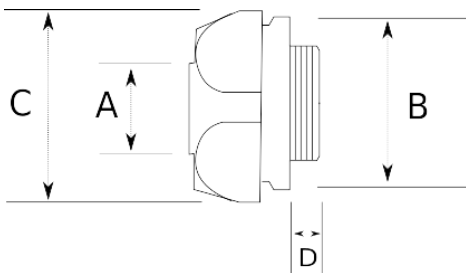

Муфта вводная латунная 45° для металлорукава

- никелированная латунь
- без контрагайки

| | | |
|------|-------|--------|
| IP65 | -45 C | +105 C |
|------|-------|--------|

Технические характеристики

| Код продукта | Размер I | A | B | C | D | E | Вес нетто (кг/шт) | Количество в |
|--------------|----------|-------|---|---|---|---|-------------------|--------------|
| L640210 | PG9 | 10.00 | | | | | | |
| L640216 | PG16 | 16.00 | | | | | | |
| L640221 | PG21 | 21.00 | | | | | | |
| L640410 | M16x1.5 | 10.00 | | | | | | 50.00 |
| L640412 | M16x1.5 | 13.00 | | | | | | 50.00 |
| L640416 | M20x1.5 | 16.00 | | | | | | 30.00 |
| L640421 | M25x1.5 | 21.00 | | | | | | 20.00 |
| L640426 | M32x1.5 | 26.00 | | | | | | 10.00 |
| L640435 | M40x1.5 | 35.00 | | | | | | 6.00 |
| L640440 | M50x1.5 | 40.00 | | | | | 0,715 | 4.00 |
| L640452 | M63x1.5 | 52.00 | | | | | | |
| L640613 | 1/2" | 13.00 | | | | | 0,077 | 40.00 |
| L640616 | 1/2" | 16.00 | | | | | | |
| L640621 | 3/4" | 21.00 | | | | | | |
| L640626 | 1" | 26.00 | | | | | | |
| L640635 | 1 1/4" | 35.00 | | | | | | |
| L640816 | NPT 1/2" | 16.00 | | | | | 0,095 | 40.00 |

L6400

МУФТА ВВОДНАЯ ЛАТУННАЯ 45° ДЛЯ МЕТАЛЛУКАВА

"Your Conduit Partner"

| | | | | | | | | | |
|---------|----------|-------|--|--|--|--|-------|--|-------|
| L640821 | NPT 3/4" | 21.00 | | | | | 0,136 | | 20.00 |
| L640826 | NPT 1" | 26.00 | | | | | | | |