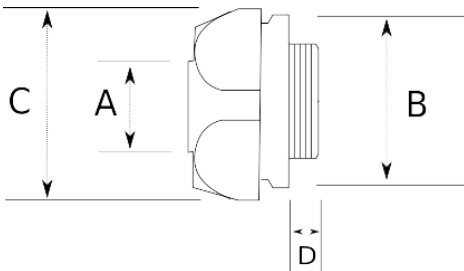

## Муфта вводная стальная с внутренней резьбой, UL

- Муфта вводная стальная с внутренней резьбой для металлорукава, UL

IP65	-45 C	+105 C
------	-------	--------

### Технические характеристики

Код продукта	Размер I	A	B	C	D	E	Вес нетто (кг/шт)	Количество в
L420816	NPT 1/2"	16.00		33.50	12.50			
L420821	NPT 3/4"	21.00		41.50	14.00			
L420826	NPT 1"	26.00		46.00	17.50			
L420835	NPT 1 1/4"	35.00		55.50	18.00			
L420840	NPT 1 1/2"	40.00		63.20	21.50			
L420852	NPT 2"	52.00		76.00	24.00			
L420863	NPT 2 1/2"	63.00		99.20	33.50			
L420878	NPT 3"	78.00		118.30	35.00			
L420902	NPT 4"	102.00		145.30	38.00			