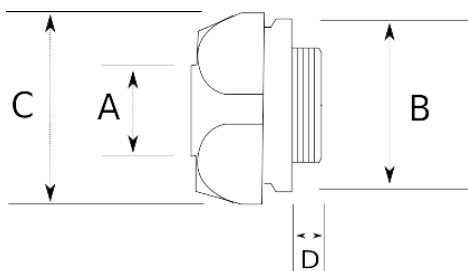

### Муфта вводная стальная с внутренней резьбой, UL

- Муфта вводная стальная с внутренней резьбой для металлорукава, UL

IP65	-45 C	+105 C
------	-------	--------

#### Технические характеристики

Код продукта	Размер I	A	B	C	D	E	Вес нетто (кг/шт)	Количество в
L420816	NPT 1/2"	16.00		33.50	12.50			
L420821	NPT 3/4"	21.00		41.50	14.00			
L420826	NPT 1"	26.00		46.00	17.50			
L420835	NPT 1 1/4"	35.00		55.50	18.00			
L420840	NPT 1 1/2"	40.00		63.20	21.50			
L420852	NPT 2"	52.00		76.00	24.00			
L420863	NPT 2 1/2"	63.00		99.20	33.50			
L420878	NPT 3"	78.00		118.30	35.00			
L420902	NPT 4"	102.00		145.30	38.00			