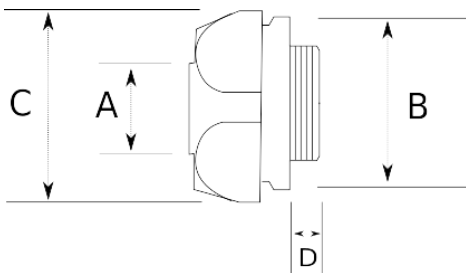

Муфта вводная стальная 45° для металлорукава, UL

IP65	-45 C	+105 C
------	-------	--------

Технические характеристики

Код продукта	Размер I	A	B	C	D	E	Вес нетто (кг/шт)	Количество в
L440235	PG36	35.00					0,408	10.00
L440813	NPT 1/2"	13.00					0,091	50.00
L440816	NPT 1/2"	16.00					0,121	40.00
L440821	NPT 3/4"	21.00					0,195	30.00
L440826	NPT 1"	26.00					0,283	15.00
L440835	NPT 1 1/4"	35.00						
L440840	NPT 1 1/2"	40.00						
L440852	NPT 2"	52.00						
L440863	NPT 2 1/2"	63.00						
L440878	NPT 3"	78.00						
L440902	NPT 4"	102.00						