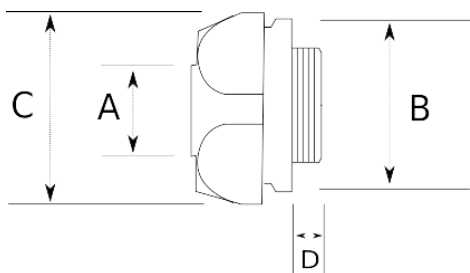

Муфта вводная стальная 45° для металлорукава, UL

IP65	-45 C	+105 C
------	-------	--------

Технические характеристики

Код продукта	Размер I	A	B	C	D	E	Вес нетто (kg/шт)	Количество в
L440235	PG36	35.00					0,408	10.00
L440813	NPT 1/2"	13.00					0,091	50.00
L440816	NPT 1/2"	16.00					0,121	40.00
L440821	NPT 3/4"	21.00					0,195	30.00
L440826	NPT 1"	26.00					0,283	15.00
L440835	NPT 1 1/4"	35.00						
L440840	NPT 1 1/2"	40.00						
L440852	NPT 2"	52.00						
L440863	NPT 2 1/2"	63.00						
L440878	NPT 3"	78.00						
L440902	NPT 4"	102.00						