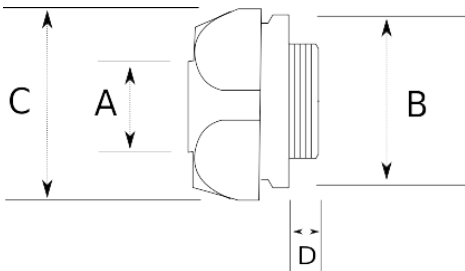

Муфта вводная стальная 90° для металлорукава, UL

IP65	-45 C	+105 C
------	-------	--------

Технические характеристики

Код продукта	Размер I	A	B	C	D	E	Вес нетто (кг/шт)	Количество в
L490813	NPT 1/2"	13.00						
L490816	NPT 1/2"	16.00					0,103	40.00
L490821	NPT 3/4"	21.00						
L490826	NPT 1"	26.00					0,342	10.00
L490835	NPT 1 1/4"	35.00						
L490840	NPT 1 1/2"	40.00					0,732	6.00
L490852	NPT 2"	52.00						
L490863	NPT 2 1/2"	63.00						
L490878	NPT 3"	78.00						
L490902	NPT 4"	102.00						